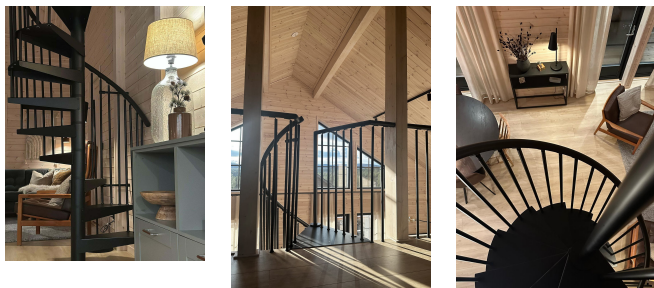

Denna modell uppfyller inte de krav som finns i BBR gällande steghöjd/stedjup och lämpar sig därför bäst till sovloft, terrass eller dylikt.

Levererade trappor

Drömtrappor AB, 935 32 Norsjö. Växel: +46 (0)918-258 00, Kundservice: +46 (0)918-258 99, kundservice@dromtrappor.se